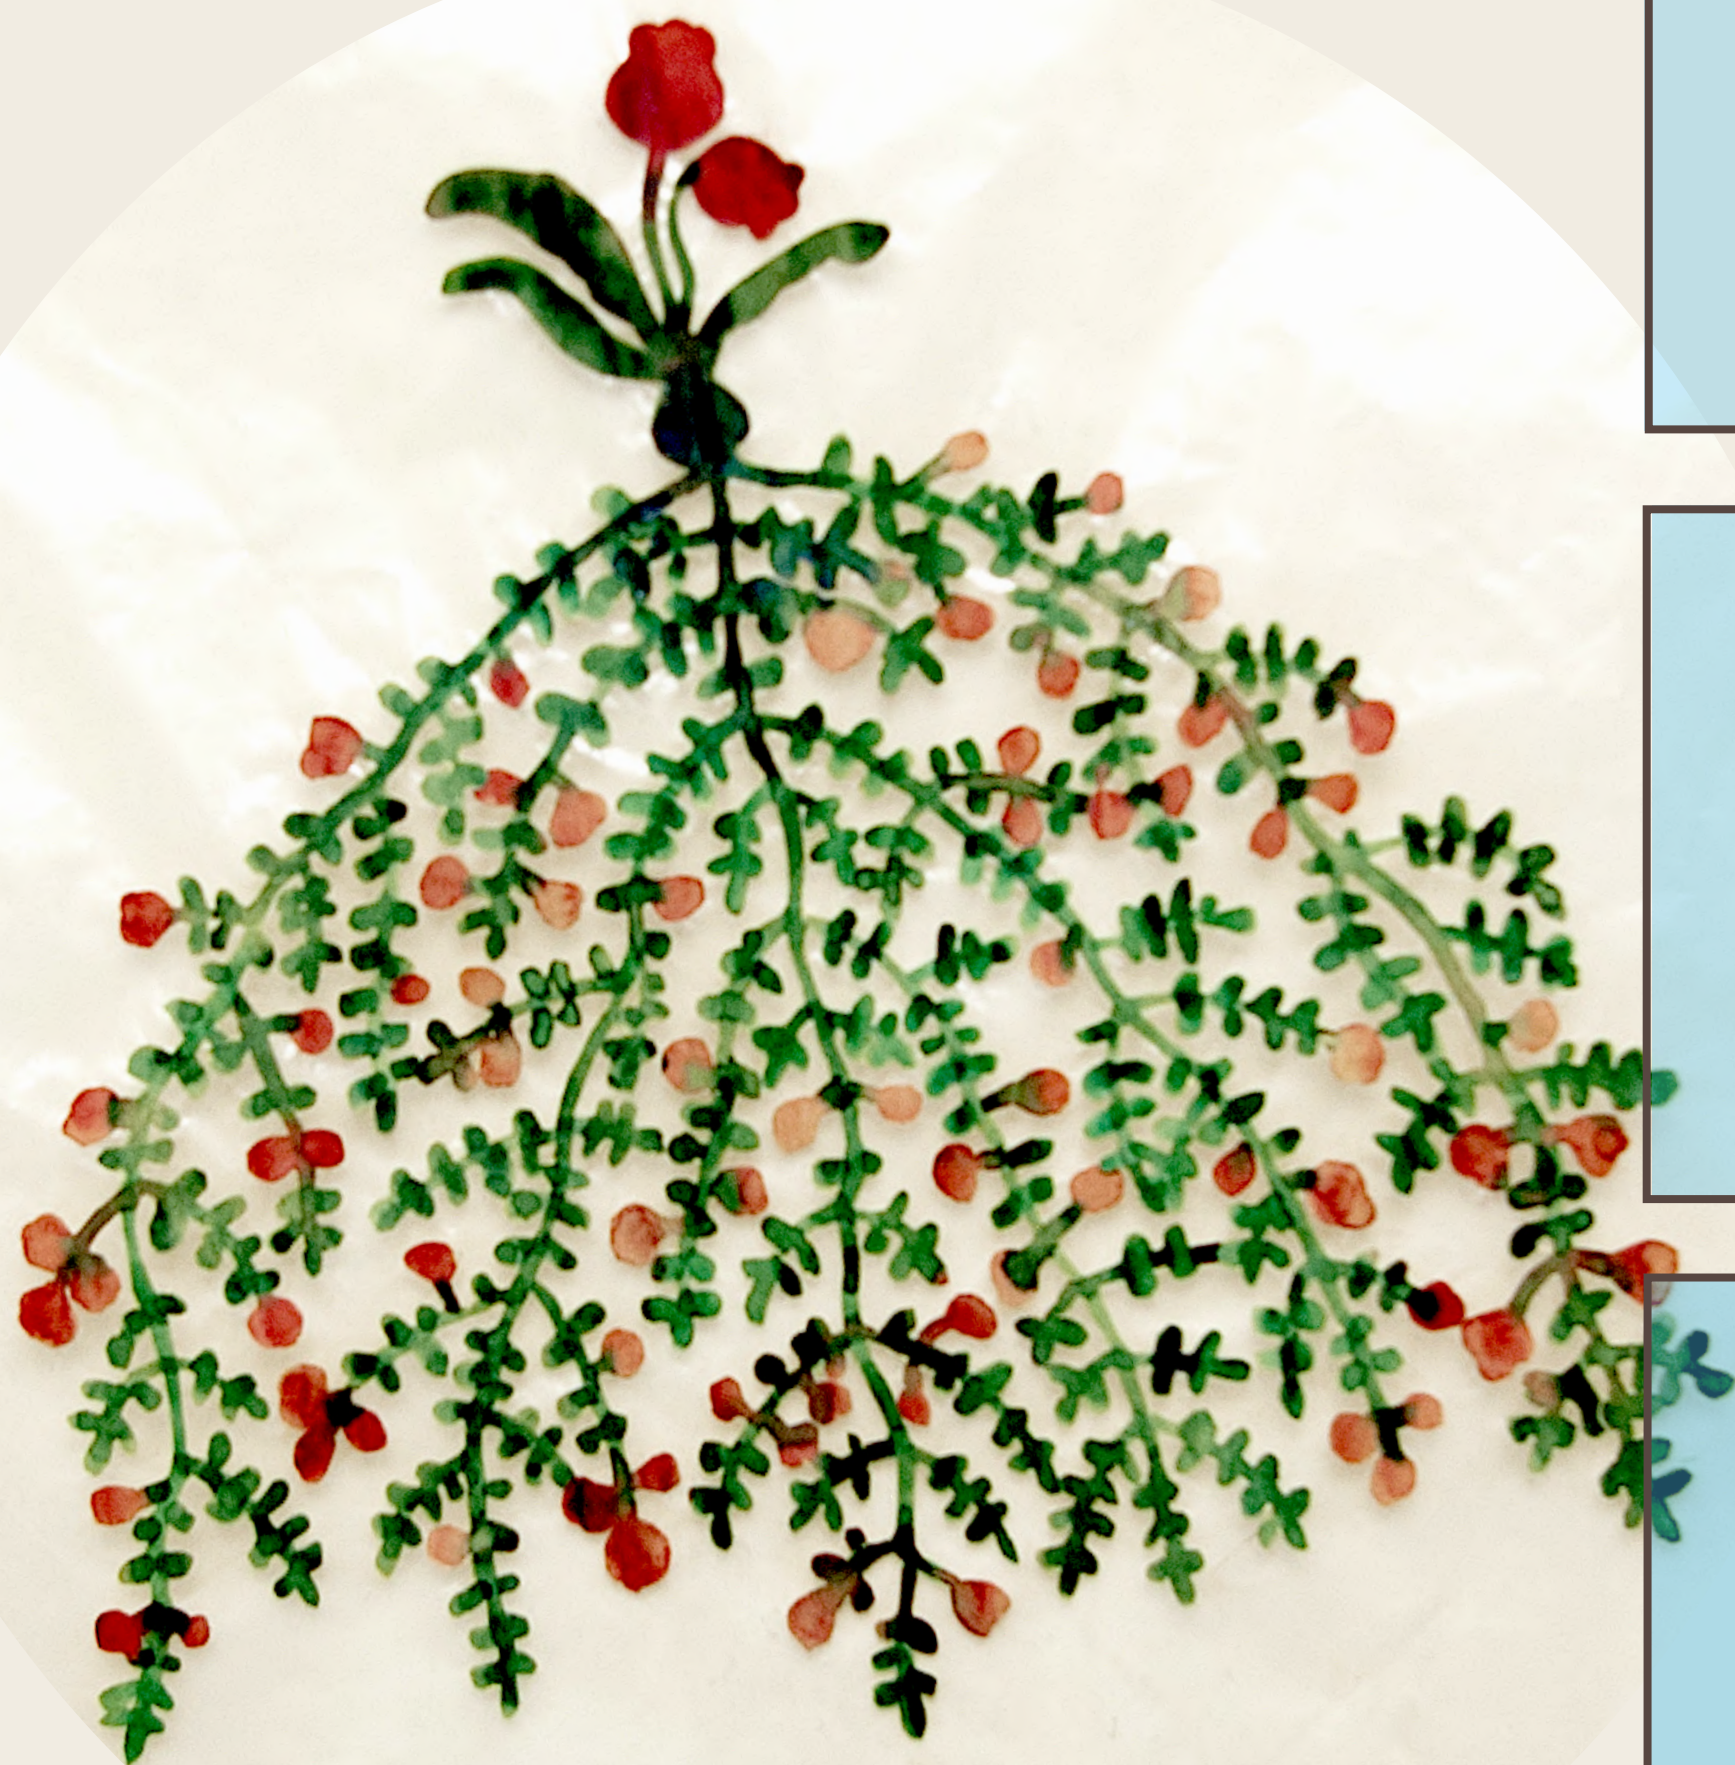

くうそうしよくざつさいしゆ

つるみのお花の標本づくり

『鶴見みどりのルート1の活動を通じて、交通量の多い国道1号線に豊かな緑があふれるようになってきました。』

その身近な植物や木の葉っぱにはどんな花が咲くのでしょうか。葉っぱから想像してオリジナルな花を描いて、多様な標本のような作品群を作ります。』

講師 | 今村文 Fumi IMAMURA

1982年愛知県生まれ。2008年金沢美術工芸大学大学院美術工芸研究科絵画専攻油画コース修了。愛知県在住。主な活動としては、2015年に芸術植物園(愛知県立美術館)参加。2016年にあいちトリエンナーレ2016参加。